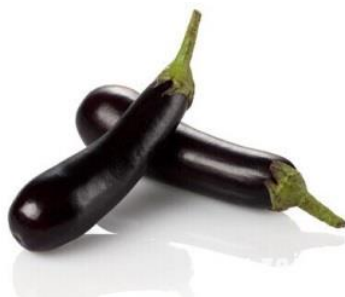

2017 年初中美术静物素描材质分类物品列表

材质	物品	
(一) 塑胶类	1. 矿泉水瓶 (大/1.5 公升) 	2. 球 (篮球、足球或排球) 
	3. 沐浴乳瓶 	4. 塑胶花盆 (5 寸或 6 寸盆) 
	5. 漏斗 	

(二) 蔬果类

1. 苹果

2. 橙

3. 柠檬

4. 红萝卜或白萝卜

5. 茄子

(三) 食品类

1.发糕

2.蛋糕

3.包或馒头

4.面包

5.油条

(四) 金属类

1. 汤匙