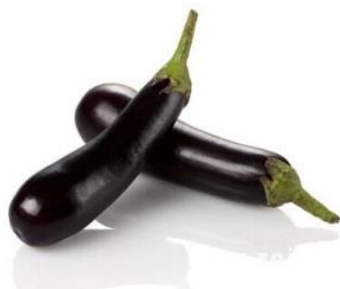

2017 年高中美术静物素描材质分类物品列表

材质	物品	
(一) 塑胶类	1.雨鞋 	2.球（篮球、足球或排球） 
	3.喷水器 	4.垃圾篓 
	5.浇花器 	

(二) 蔬果类

1. 苦瓜

2. 南瓜

3. 柠檬

4. 玉米

5. 茄子

(三) 食品类

1.发糕

2.蛋塔

3.白吐司

4.条状饼干（手指饼或烟仔饼）

5.油条

(四) 金属类

1.小锅子