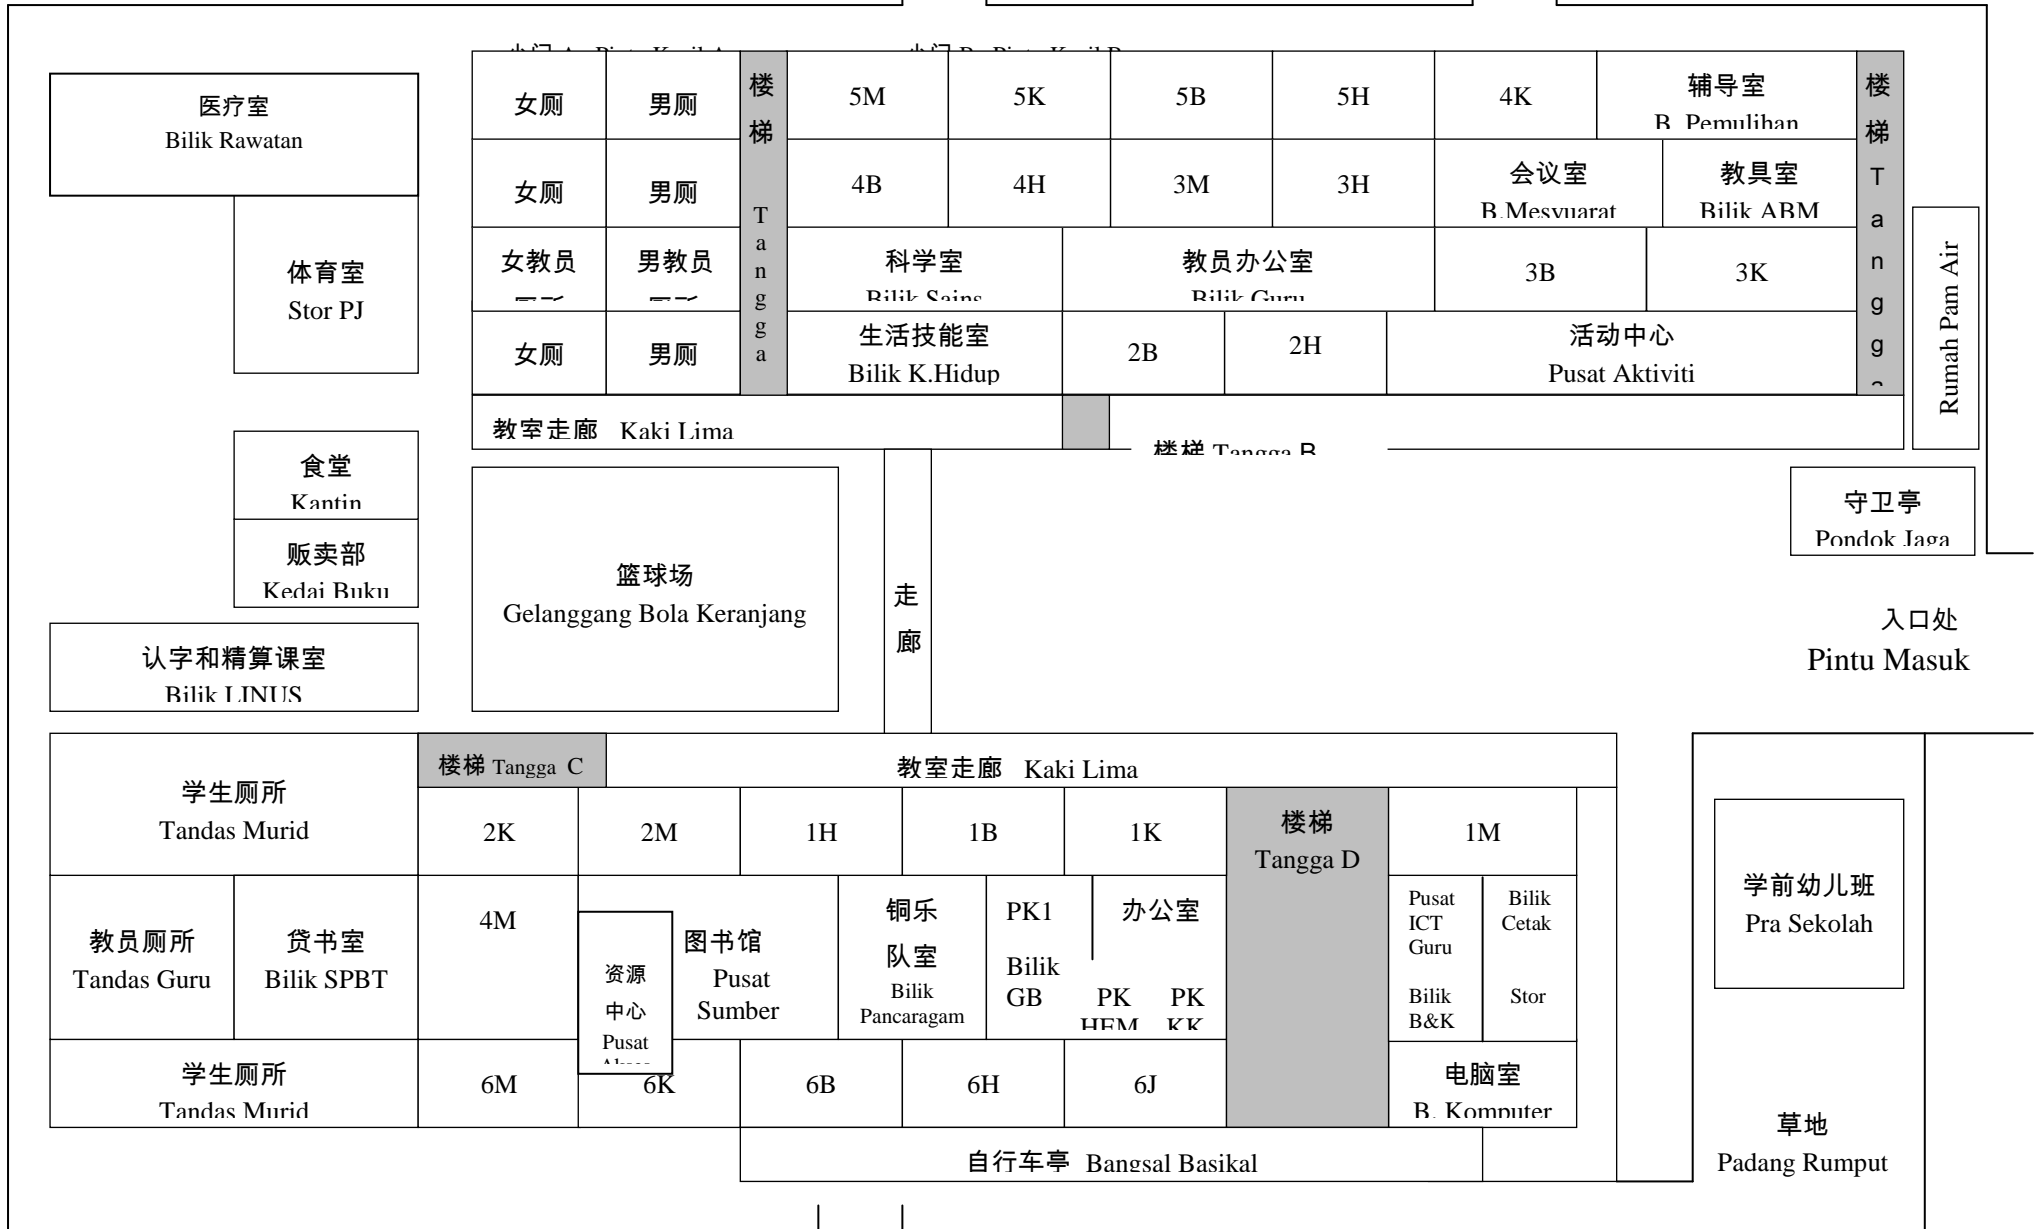

# 太平保阁亚三华文小学 2015 年平面图

Pelan SJK( C ) Pokok Assam

市议会草场 Padang MPT

小门 Pintu Kecil